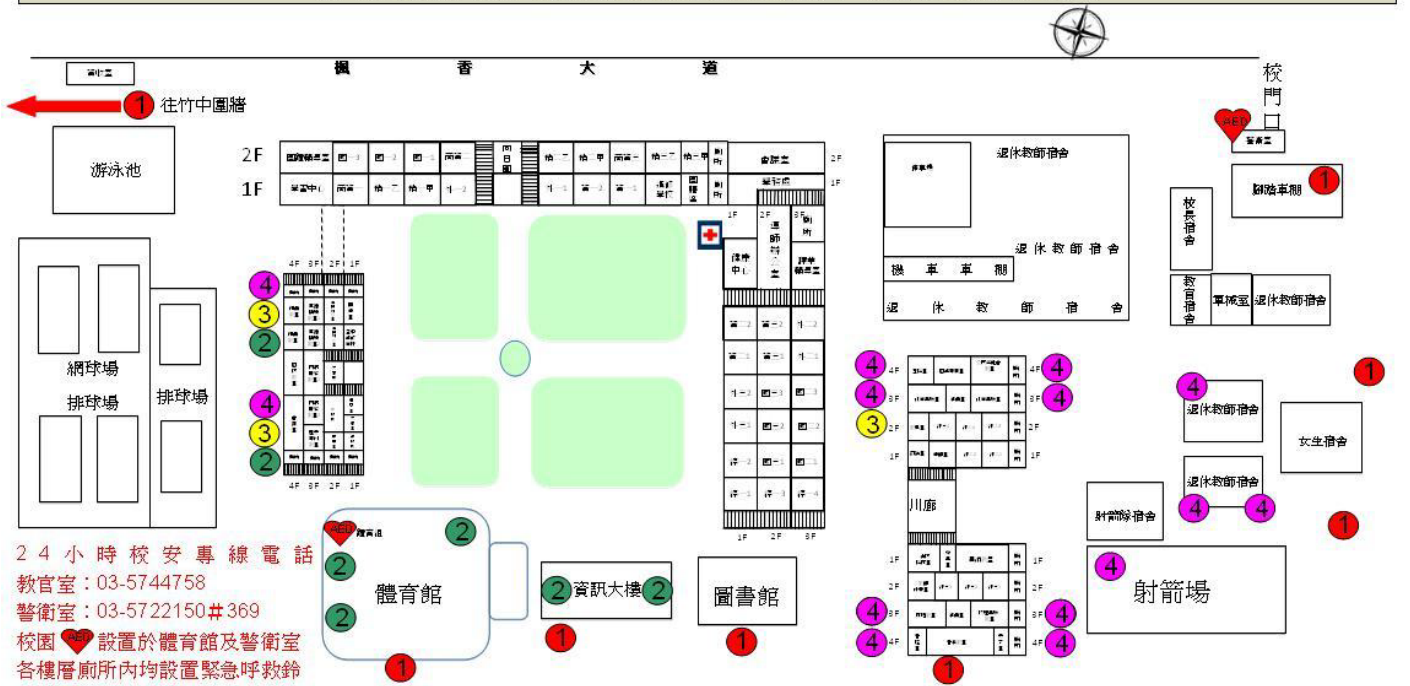

新竹市東區國立新竹高級商業職業學校校園安全地圖

① 校園周邊圍牆 ② 各樓層頂樓 ③ 和平樓、篤敬樓3、4、5樓廁所 ④ 專任教室、宿舍、射箭場、空地

國立新竹高級商業職業學校校園安全地圖

一、基本資訊與聯絡電話

本圖標題為「新竹市東區國立新竹高級商業職業職業學校校園安全地圖」。圖中提供以下 24 小時校安緊急聯絡資訊：

- 教官室：03-5744758
- 警衛室：03-5722150 分機 369

二、安全設備與宣導事項

- AED（自動體外心臟電擊去顫器）：設置於「體育館」及「警衛室」。
- 緊急呼救鈴：全校各樓層廁所內均有設置。

三、校園安全預警區域分類（圖例說明）

地圖以四種顏色與數字標記校園內需特別注意安全的區域：

1. 紅色圓圈 (1)：校園周邊圍牆。
2. 綠色圓圈 (2)：各樓層頂樓。
3. 黃色圓圈 (3)：和平樓、篤敬樓之 3、4、5 樓廁所。
4. 紫色圓圈 (4)：專任教室、宿舍、射箭場、空地。

四、校園空間佈局與標記位置

地圖上方為北方（楓香大道與校門口方向），下方為南方（體育館、圖書館方向）。

1. 北側區域（鄰近楓香大道）

- 校門口與警衛室：位於東北角，設有 AED 與警衛室。
- 游泳池：位於西北角，鄰近往竹中圍牆方向（標記 1）。
- 停車場：警衛室旁設有腳踏車棚（標記 1）與機慢車棚。

2. 西側區域（運動設施）

- 由北往南依序為：游泳池、網球場、排球場。
- 此區教學大樓西側樓梯間與轉角處有標記 2、3、4（頂樓、高樓層廁所、專任教室）。

3. 中央區域（教學與行政區）

- 中央為大型綠地廣場。
- 和平樓、篤敬樓：位於廣場西側與南側，此處密集標記了 2（頂樓）與 3（3-5 樓廁所）。
- 主要教室區：包含商經、貿、資處等各科教室，大樓轉角與頂樓皆有安全標記。

4. 南側區域

- 體育館：位於西南側，設有 AED。館內與頂樓標記 2。
- 資訊大樓：位於體育館旁，標記 2（頂樓）。
- 圖書館：位於南側中央，標記 1（後方圍牆）。

5. 東側區域（宿舍與射箭場）