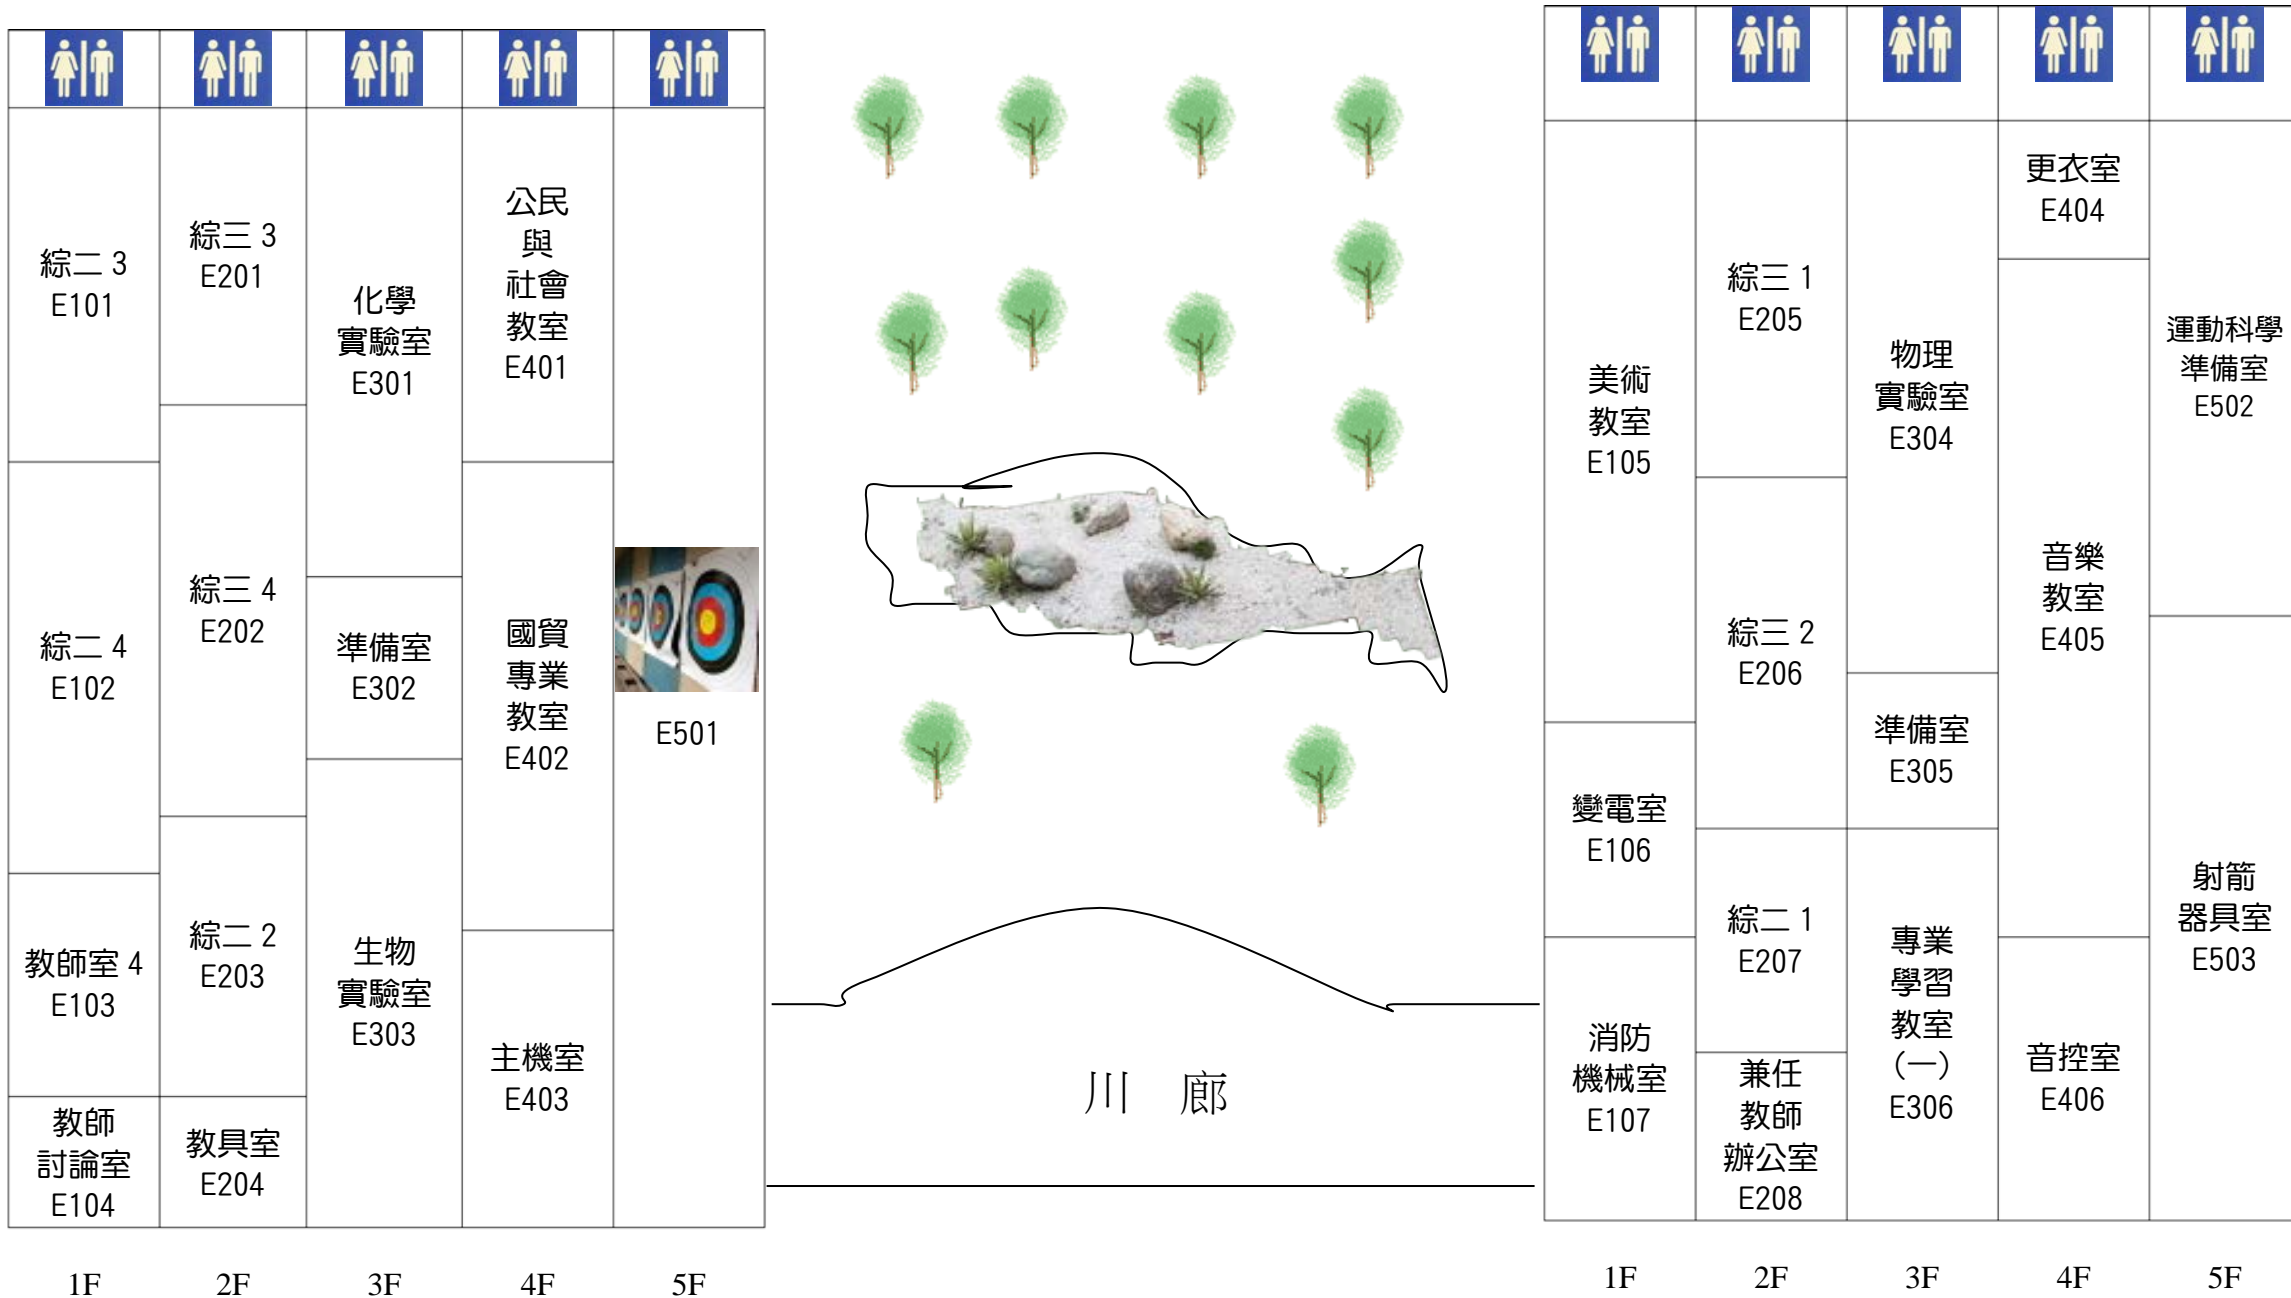

會議室 B201		銷三甲 B202	銷三乙 B203	商資三 B204	銷二甲 B205	銷二乙 B206	向日園 B207	商資二 B208	英一 1 B209	外三 1 B210	外三 2 B211	團體輔導室 B212	2F
哺乳室 B101*	學務處 教官室 B101	熱飲部 團膳區 B102	進修 部 B103	銷一甲 B104	銷一乙 B105	商資一 B106	中廊 B107	英一 2 B108	國一 1 B109	國一 2 B110	國一 3 B111	學習中心 B112	1F

游泳池

操場

校門口

楓香大道

國立新竹高商一〇九學年度第二學期 篤敬樓教室平面圖

篤敬樓